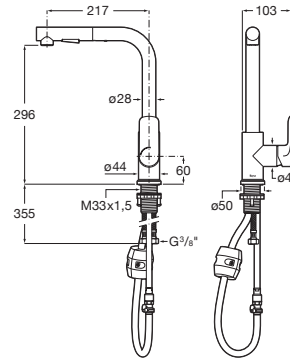

CALA

Cala - Mezclador para cocina con caño giratorio

PVPR (IVA INCLUIDO)

274,67 €

DIBUJOS TÉCNICOS

CARACTERÍSTICAS

Mezclador para cocina con caño giratorio, aireador extraíble y enlaces de alimentación flexibles

Acabado: Cromado

Ahorro de agua y energía

Caño extraíble

Enlaces de alimentación flexibles incluidos

Lugar de instalación: Fregadero

Posición del caño: Superior

Rosca de la toma de agua: 3/8"

Tipo de grifería: Monomando

Tipo de instalación: De repisa

Evershine

SoftTurn®

Cala

Un diseño esbelto, formado por un cuerpo cilíndrico estilizado de tan solo 38 mm y una manecilla plana rectangular, en perfecta armonía con la forma del caño. En Cala, todos los elementos se combinan visualmente para crear la mejor proporción y estilo.